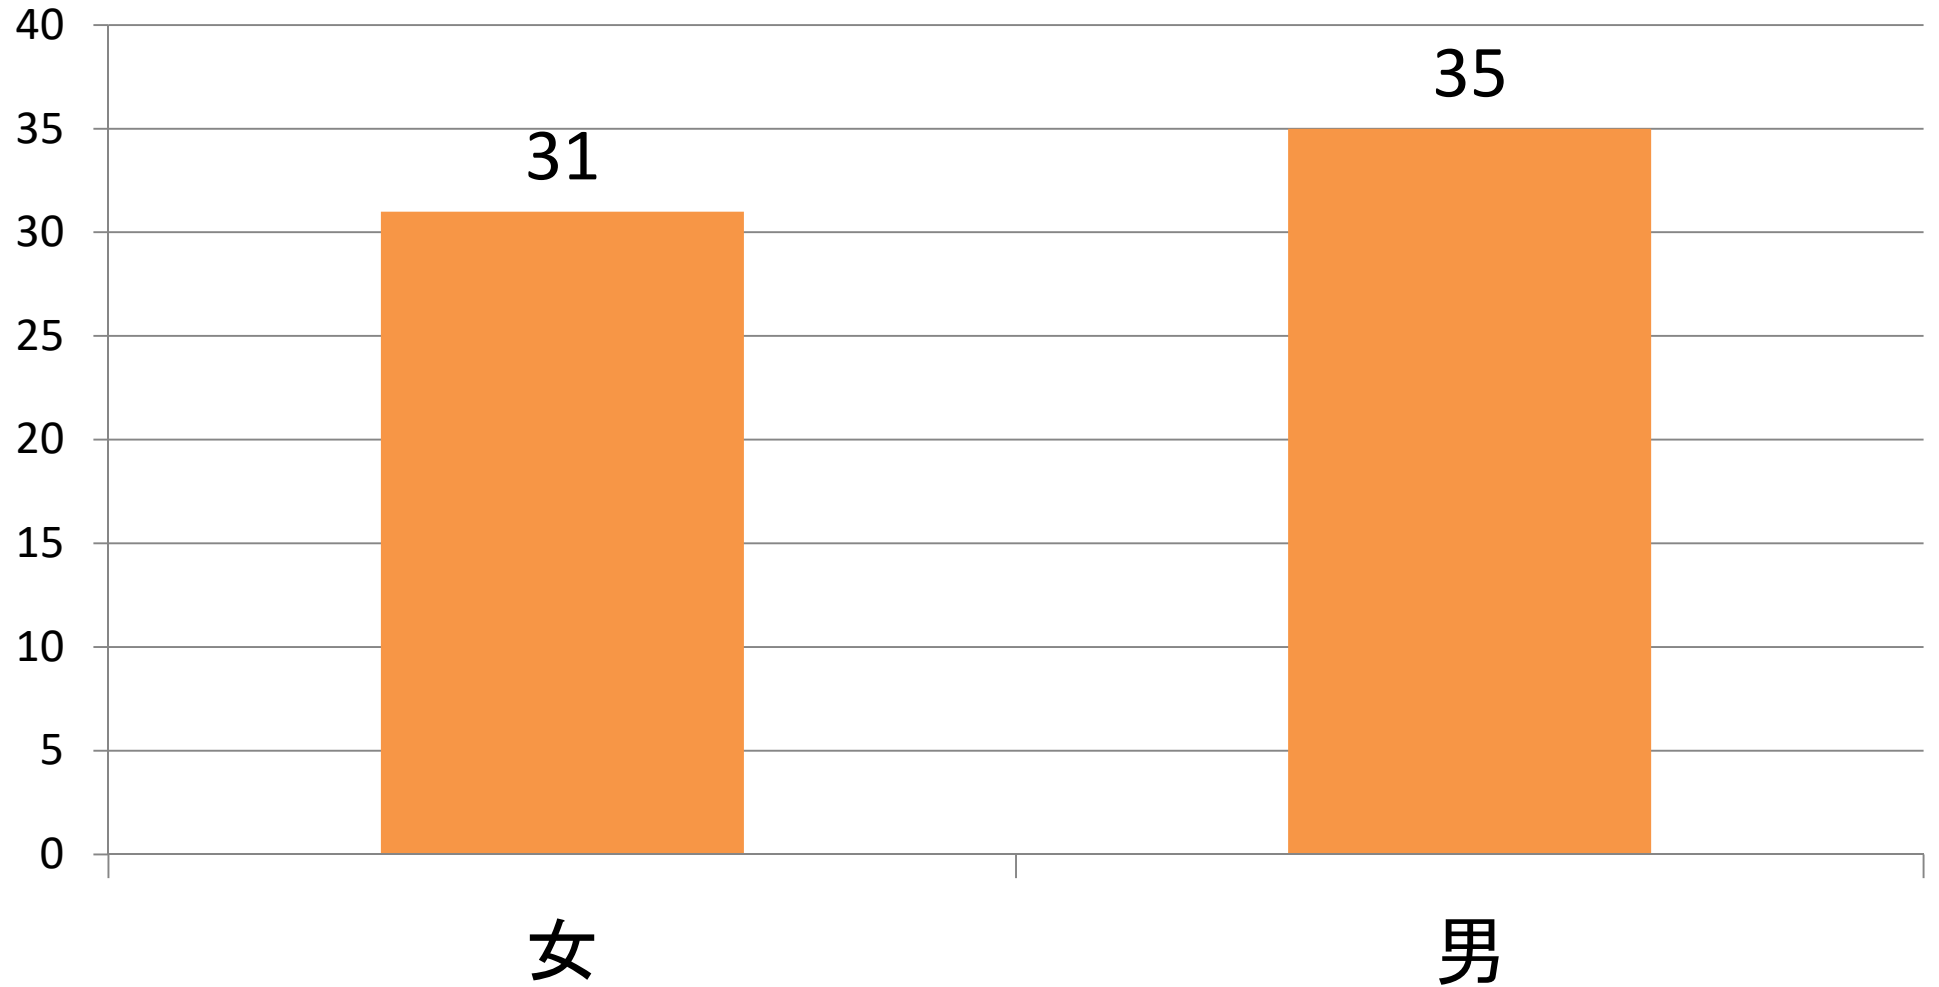

山岳同好会「やまびと」会員名簿(2017/03、総数66名)

No	ニックネーム	性別	役員	市郡町名
1	酒蔵	男	会長	桑名市
2	カバ	男	幹事	三重郡朝日町
3	しま	男	相談役	員弁郡東員町
5	猛虎	男	会計	桑名市
6	パパ	男		三重郡朝日町
7	コスモス	女	会計監査	員弁郡東員町
8	tomo	男	副会長	桑名市
10	KEI	女	元幹事	名古屋市
11	きむきむ	女	事務局	名古屋市
12	やまねこ	女	副会長	四日市市
13	むささび	女		桑名市
14	こじあん	男		名古屋市
15	妹妹(めいめい)	女	元幹事	桑名市
17	じかたび	男		桑名市
18	山熊	男		三重郡菰野町
20	トマト	女		松阪市
23	浮雲	男	幹事	津市
24	sumi	男	前幹事	いなべ市
25	MI	男		桑名市
26	Chuck	男	事務局	四日市市
27	タカちゃん	男		桑名市
28	bon	男		桑名市
30	コータ	男		江南市
33	ヒロ	女	幹事	愛西市
34	カワセミ	男	幹事	四日市市
35	るなりん	女	元幹事	員弁郡東員町
36	チャコ	女	(休会)	桑名市
37	コバ	男		四日市市
40	Izuken	男	幹事	三重郡菰野町
43	カワトモ	男	幹事	桑名市
44	サッチー	女		名古屋市
45	みかん	女		桑名市
47	テツ	男		津市
48	あずママ	女		桑名市

データの個数 / 性別

性別集計グラフ(2017年3月、総数66名)

性別

データの個数 / 年齢

年齢別集計グラフ(2017年3月、総数66名)

年齢

データの個数 / 市郡町名

住所別集計グラフ(2017年3月、総数66名)