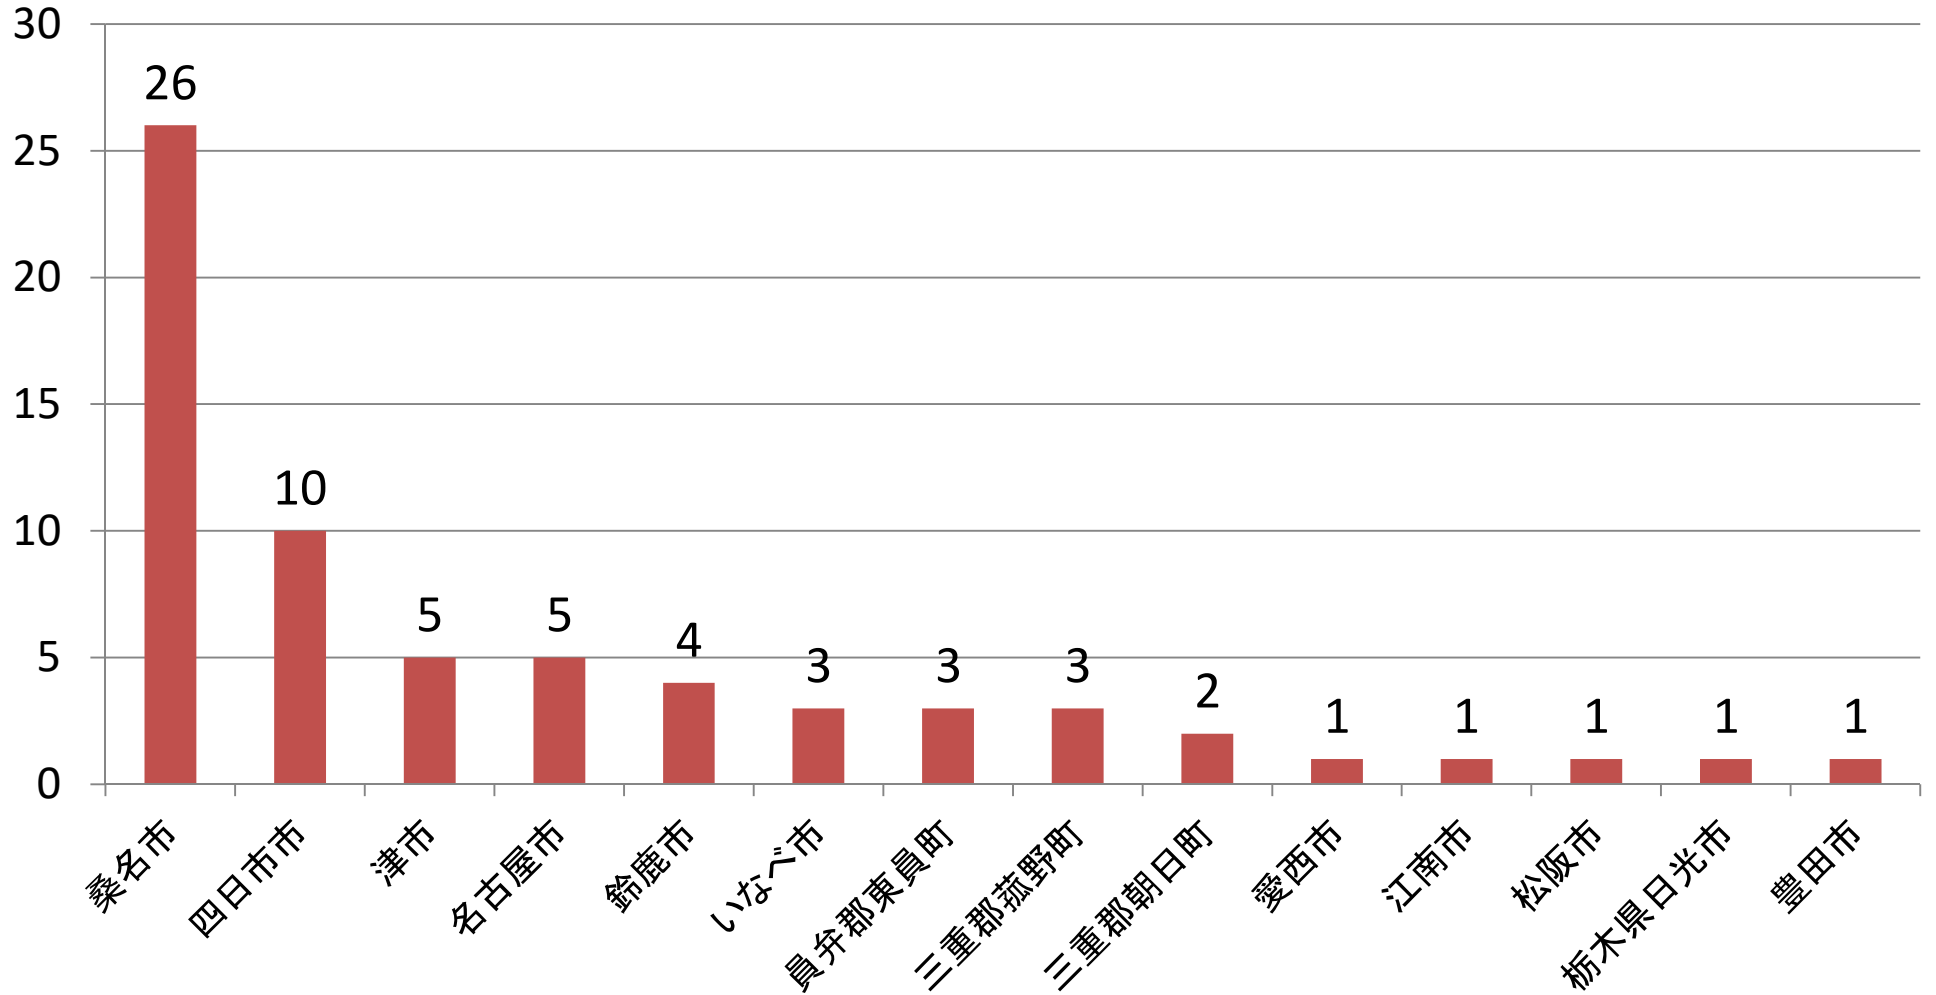

データの個数 / 性別

性別集計グラフ(2017年3月、総数66名)

性別

データの個数 / 年齢

年齢別集計グラフ(2017年3月、総数66名)

年齢

データの個数 / 市郡町名

住所別集計グラフ(2017年3月、総数66名)