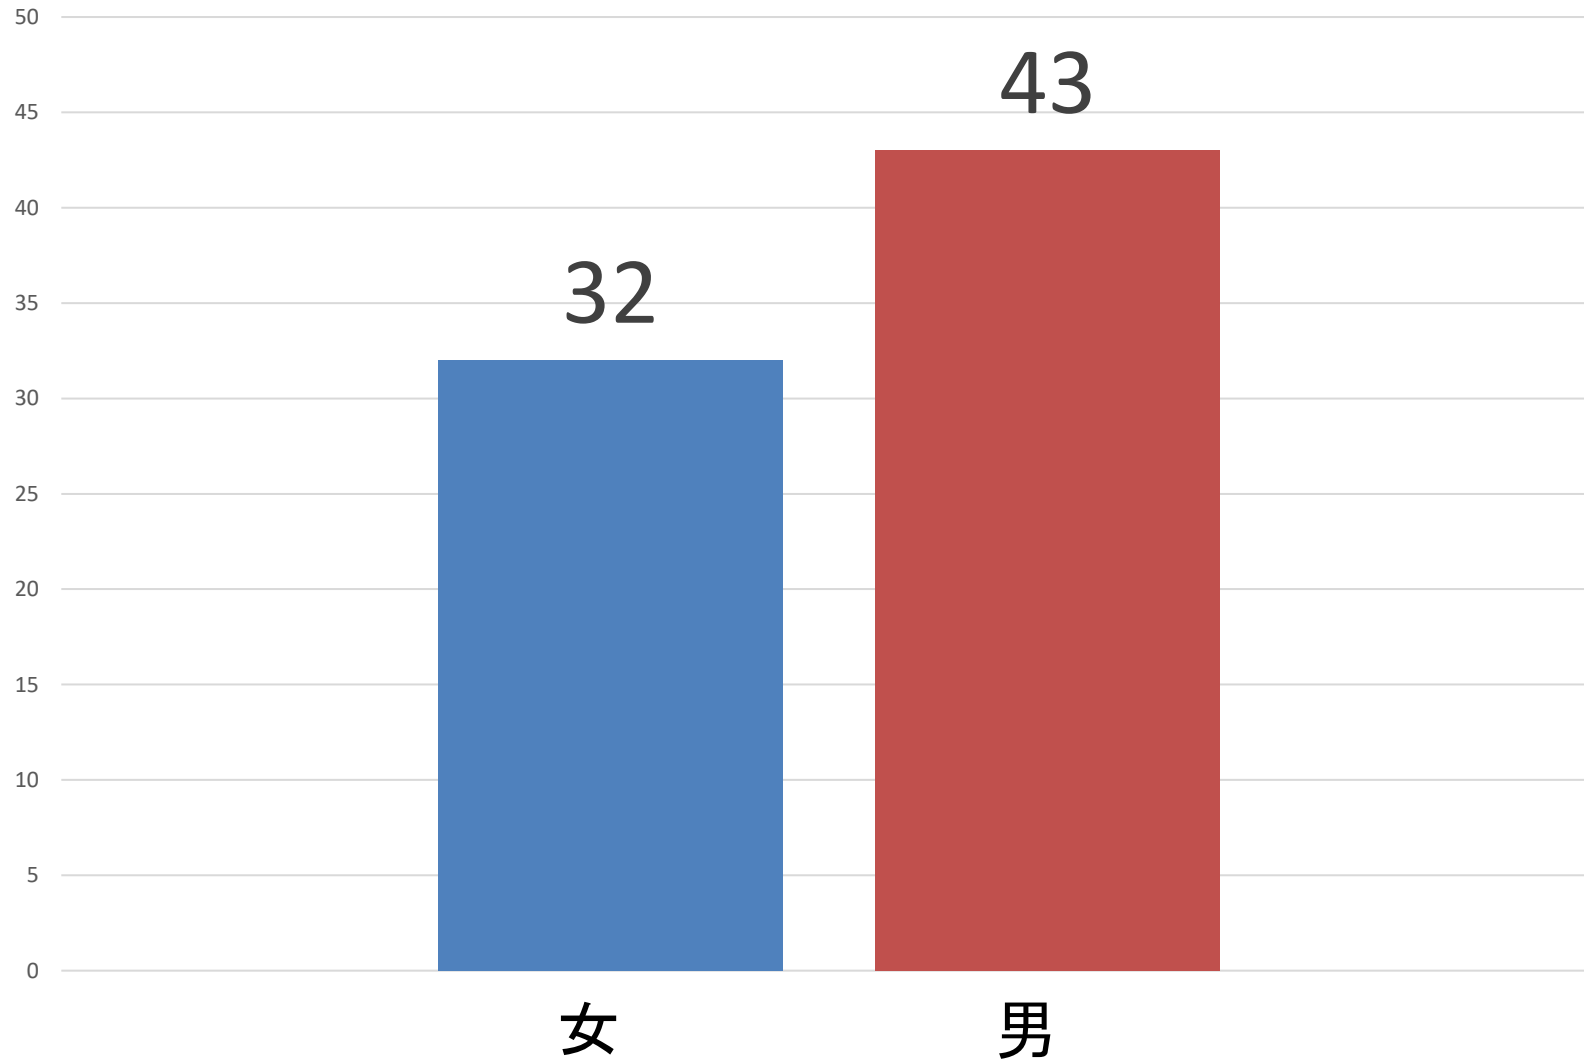

山岳同好会「やまびと」会員名簿(2018/04、総数75名)

No	ニックネーム	性別	役員	住所
1	酒蔵	男	会長	桑名市
2	カバ	男	幹事	三重郡朝日町
3	しま	男	相談役	員弁郡東員町
5	猛虎	男	会計	桑名市
6	パパ	男		三重郡朝日町
7	コスモス	女	会計監査	員弁郡東員町
8	tomo	男	副会長	桑名市
10	KEI	女	元幹事	名古屋市
11	きむきむ	女	事務局	名古屋市
12	やまねこ	女	副会長	四日市市
13	むささび	女		桑名市
14	こじあん	男		名古屋市
15	妹妹(めいめい)	女	元幹事	桑名市
18	山熊	男		三重郡菰野町
20	トマト	女		松阪市
23	浮雲	男	幹事	津市
24	sumi	男	元幹事	いなべ市
25	MI	男		桑名市
26	Chuck	男	事務局	四日市市
28	bon	男		桑名市
30	コータ	男		江南市
33	ヒロ	女	幹事	愛西市
34	カワセミ	男	幹事	四日市市
36	チャコ	女	(休会)	桑名市
37	コバ	男		四日市市
40	lzuken	男	幹事	三重郡菰野町
43	カワトモ	男	幹事	桑名市
47	テツ	男		津市
50	アロン	女		桑名市
52	クロネコ	女		桑名市
53	茶々丸	女		桑名市
56	かわ	女		四日市市
61	まっちゃん	男		桑名市
62	ターポー	男		栃木県日光市
63	もろちゃん	女		三重郡菰野町
65	サカヤ	男		桑名市
66	ぷーさん	女		四日市市
67	はた	男	幹事	桑名市

山岳同好会「やまびと」会員名簿(2018/04、総数75名)

No	ニックネーム	性別	役員	住所
69	しゅん	男		津市
70	るみ	女		鈴鹿市
71	るい	女		いなべ市
72	けいわん	男	(休会)	桑名市
73	のり	女		鈴鹿市
74	万古	男		四日市市
75	お富士	女		名古屋市
76	東北	女		桑名市
77	もも	女		桑名市
78	ゆっか	女		いなべ市
79	ヤナ	男		豊田市
80	ウルル	男		鈴鹿市
81	さーちゃん	女		津市
82	ケン	男		四日市市
83	ZUBI	男		津市
85	ジュニア	男	(休会)	桑名市
86	なな	女		鈴鹿市
88	アッコ	女		四日市市
89	ホタカ	男		桑名市
90	是清	男		弥富市
91	アッキー	女		桑名市
92	かき	男		桑名市
93	しん	男		四日市市
94	さくら	女		四日市市
95	きりん	男		三重郡川越町
96	グラフ	男		桑名市
97	三重の山男	男		員弁郡東員町
98	ミポリン	女		員弁郡東員町
99	くにちゃん	女		員弁郡東員町
100	蒼	男		四日市市
101	さのたか	男		名古屋市
102	horizon	男		鈴鹿市
103	マッキー	男		桑名市
104	みどり	女		四日市市
105	フクちゃん	女		稲沢市
106	パイヤ	男		四日市市
107	てんちゃん	女		四日市市

データの個数 / ニックネーム

性別集計グラフ(2018/04 総数75名)

データの個数 / 性別

年齢別集計グラフ(2018年4月、総数75名)

年齢

データの個数 / 性別

住所別集計グラフ(2018年4月、総数75名)

住所