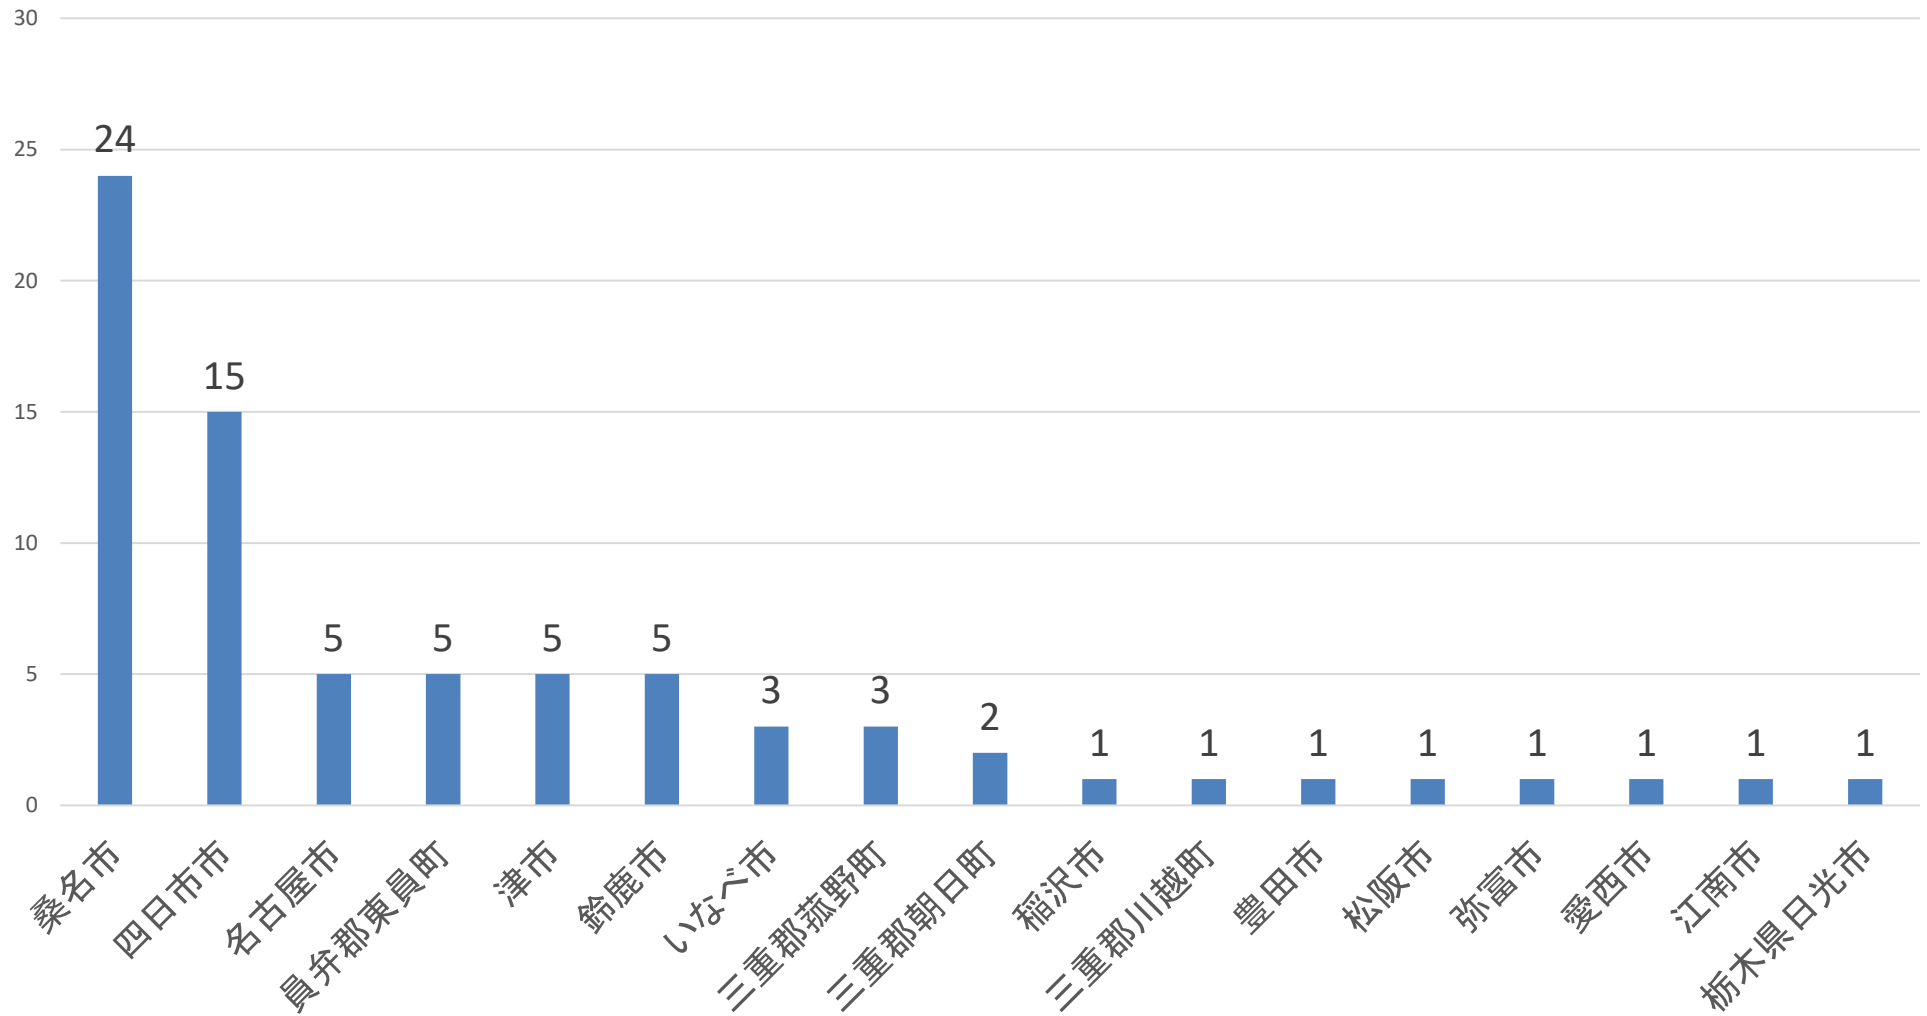

データの個数 / ニックネーム

性別集計グラフ(2018/04 総数75名)

データの個数 / 性別

年齢別集計グラフ(2018年4月、総数75名)

年齢

データの個数 / 性別

住所別集計グラフ(2018年4月、総数75名)

住所